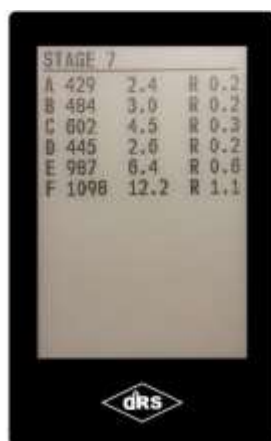

КАРТА ЭЛЕКТРОННОГО ДОПИНГА