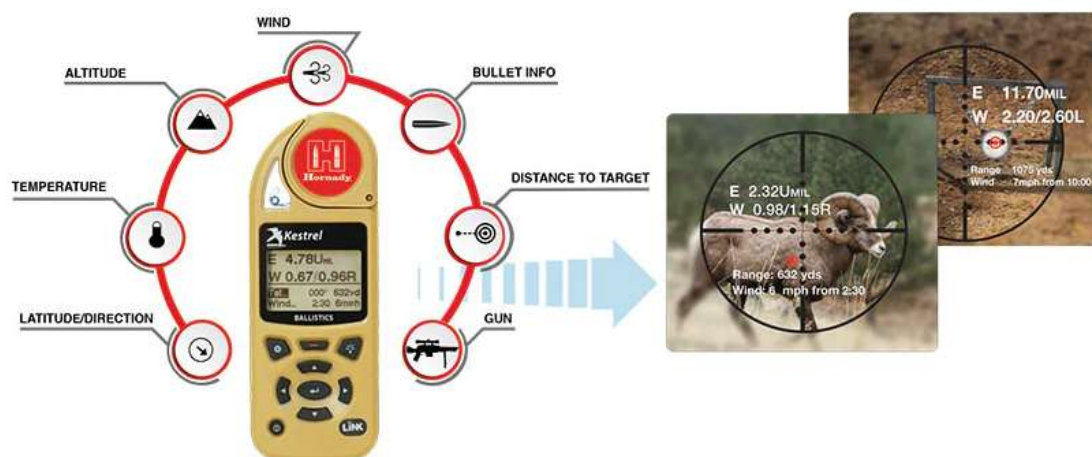

охотников, профессиональных стрелков и стрелков-любителей, стремящихся увеличить досягаемость при стрельбе на дальние дистанции.

КАЛЬКУЛЯТОР БАЛЛИСТИКИ HORNADY 4DOF

С 2016 года баллистическому калькулятору Hornady 4DOF доверяют сотни тысяч охотников и стрелков на дальние дистанции. Он идеально подходит для точных расчетов на дальние дистанции с использованием прецизионных пуль с низким лобовым сопротивлением (низкий баллистический коэффициент) наряду с точным физическим моделированием снаряда и его массы и аэродинамических свойств. Кроме того, он рассчитывает вертикальное смещение пули при встрече с боковым ветром; называют аэродинамическим прыжком. Hornady 4DOF также точно рассчитывает выстрелы под углом с учетом важных условий.

Экологические измерения

- **Высота над уровнем моря (барометрическая)**
- **Барометрическое давление**
- **Направление компаса**
- **Боковой ветер**
- **Плотность**
- **Высота**
- **Температура точки росы**
- **Встречный/попутный ветер**
- **Индекс теплового стресса**
- **Относительная влажность**
- **Давление станции (абсолютное давление)**
- **Температура**
- **Температура влажного термометра (психрометрическая)**
- **Холодный ветер**
- **Скорость ветра/скорость воздуха**

KESTREL 5700 БАЛЛИСТИЧЕСКИЙ МЕТЕОРОЛОГИЧЕСКИЙ ИЗМЕРИТЕЛЬ

Платформа серии Kestrel 5000 предлагает большой контрастный дисплей с высоким разрешением и легко читаемым шрифтом. Он также включает в себя встроенную