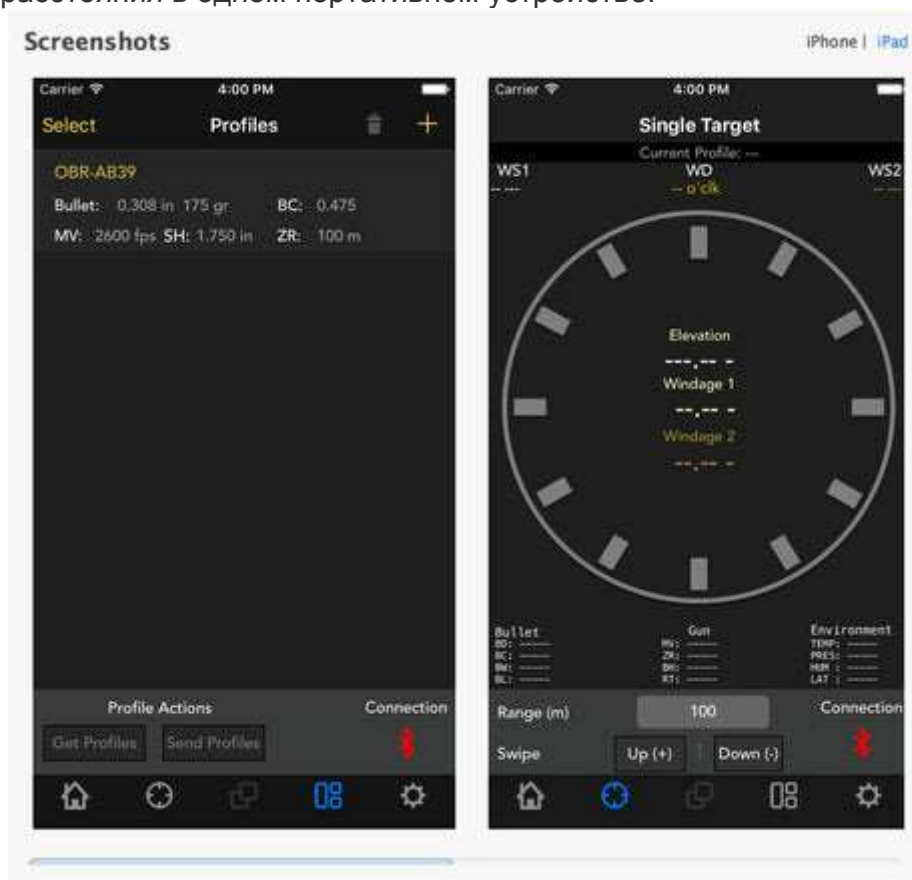

Этот Kestrel 5500 с Kestrel LINK будет работать в сочетании с совместимыми дальномерами, такими как дальномер Bushnell Elite 1 Mile CONX, о котором вы читали. Он также будет работать со многими другими баллистическими и погодными функциями, представленными на рынке. Он наиболее популярен для баллистических приложений из-за компаса с функциями бокового ветра.

Прикладной баллистический измеритель Kestrel сочетает в себе сложные функции измерения окружающей среды с баллистической информацией для стрельбы на большие расстояния в одном портативном устройстве.

Измеритель погоды Kestrel Shooter с технологией прикладной баллистики измеряет до 15 параметров окружающей среды и позволяет пользователям выбирать из баллистических коэффициентов (BC) G1 или G7 при расчете траектории на стрельбище. Удобный