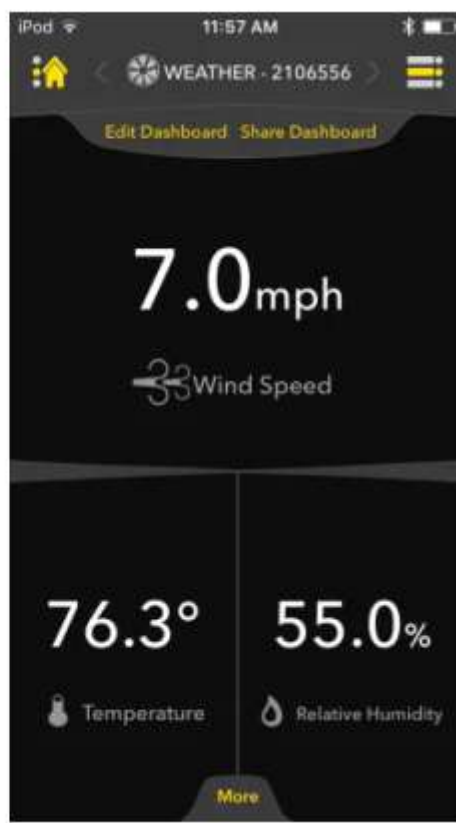

Включает:

- Водонепроницаемая карточка PIG (вероятность возгорания)
- Водонепроницаемая карта FDFM (Fine Dead Fuel Moisture)
- Шейный ремешок
- Литиевая батарея AA (средний срок службы 400 часов)
- Защитный чехол на шнурке
- Инструкция по эксплуатации
- Пятилетняя гарантия
- Версия LiNK также включает в себя прочный чехол на молнии для переноски.

Архангельск (8182)63-90-72
Астана (7172)727-132
Астрахань (8512)99-46-04
Барнаул (3852)73-04-60
Белгород (4722)40-23-64
Брянск (4832)59-03-52
Владивосток (423)249-28-31
Волгоград (844)278-03-48
Вологда (8172)26-41-59
Воронеж (473)204-51-73
Екатеринбург (343)384-55-89
Иваново (4932)77-34-06

Ижевск (3412)26-03-58
Иркутск (395)279-98-46
Казань (843)206-01-48
Калининград (4012)72-03-81
Калуга (4842)92-23-67
Кемерово (3842)65-04-62
Киров (8332)68-02-04
Краснодар (861)203-40-90
Красноярск (391)204-63-61
Курск (4712)77-13-04
Липецк (4742)52-20-81
Киргизия (996)312-96-26-47

Магнитогорск (3519)55-03-13
Москва (495)268-04-70
Мурманск (8152)59-64-93
Набережные Челны (8552)20-53-41
Новокузнецк (3843)20-46-81
Нижний Новгород (831)429-08-12
Новосибирск (383)227-86-73
Омск (3812)21-46-40
Орел (4862)44-53-42
Оренбург (3532)37-68-04
Пенза (8412)22-31-16
Россия (495)268-04-70

Пермь (342)205-81-47
Ростов-на-Дону (863)308-18-15
Рязань (4912)46-61-64
Самара (846)206-03-16
Санкт-Петербург (812)309-46-40
Саратов (845)249-38-78
Севастополь (8692)22-31-93
Симферополь (3652)67-13-56
Смоленск (4812)29-41-54
Сочи (862)225-72-31
Ставрополь (8652)20-65-13
Казахстан (772)734-952-31

Сургут (3462)77-98-35
Тверь (4822)63-31-35
Томск (3822)98-41-53
Тула (4872)74-02-29
Тюмень (3452)66-21-18
Ульяновск (8422)24-23-59
Уфа (347)229-48-12
Хабаровск (4212)92-98-04
Челябинск (351)202-03-61
Череповец (8202)49-02-64
Ярославль (4852)69-52-93